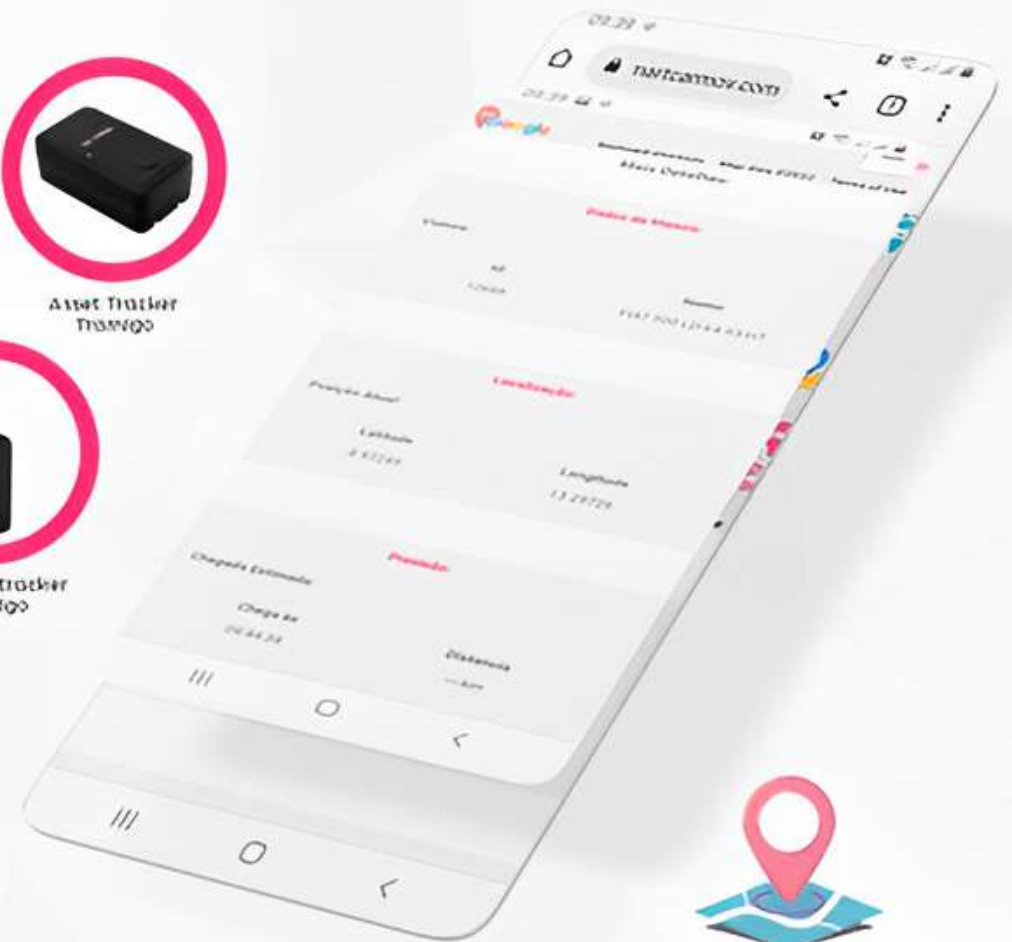

smartcarmov.com

Gestão de frota

- ACOMPANHAMENTO REAL-TIME
- DIAGNÓSTICO
- BLOQUEIO DE SEGURANÇA

VOCÊ TEM CONTROLE TOTAL
DE TODA A VOSSA FROTA POR
MEIO DE SMARTPHONE, TABLET OU DESKTOP

Rastreo

OBD Premium Tracker

T24 Track asH Tracker

Asset Tracker

IQE Wheel Tracker

FCT GPS-Tracker

- LOCALIZAÇÃO
- DISTÂNCIA EM KM
- PREVISÃO DE CHEGADA

Fabricante

CONTROLE ONDE ESTA, A QUE DISTANCIA DE SI E QUAL A PREVISÃO DE CHEGADA. TUDO COM APENAS UM SÍ CLIQUE!

Comunicação

TD-G750*
Android OS

TD -M6 Plus*
2.4 Touch Screen

TD-G730*
VoWiFi Connectivity

- SISTEMA ANDROID*
- RÁDIO/4G
- GPS INTEGRADO

MCPTT

A SOLUÇÃO PARA UMA COMUNICAÇÃO
MESMO NOS LOCAIS MAIS REMOTOS E
A POSSIBILIDADE DE LOCALIZAÇÃO VIA SATÉLITE.